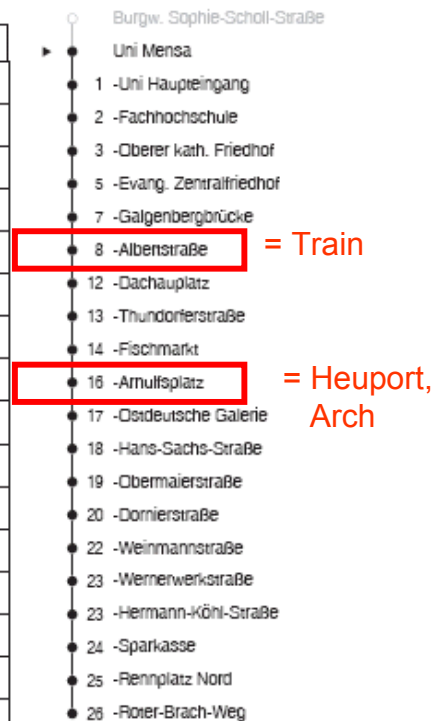

July 30th - 31st

ECIS²⁰⁰⁹

1st ECIS Research Meeting in Regensburg

RVV Linie 11

Haltestelle Uni Mensa = **University**
Richtung Roter-Brach-Weg

To City Center

vorlesungszeiten: 20.04. bis 24.07.2009 (ausgenommen 02.06.2009) sowie 19.10. bis 23.12.2009 und 07.01. bis 12.02.2010
Am 24.12. und 31.12. verkehr wie an Samstagen falls diese Tage nicht auf einen Sonntag fallen. Einschränkungen hierzu entnehmen Sie bitte der Tagespresse oder unter ww.rvv.de
Gültig ab 23.03.2009

Uhr	Montag - Freitag						Samstag			Sonn- und Feiertag			Uhr		
5	32	58											5		
6	15	32	52				35						6		
7	12	32	52				05	35		49			7		
8	12	32	52				00	20	40	49			8		
9	12	32	52				00	20	40	34			9		
10	12	32	52				00	20	40	34			10		
11	12	32	52				00	20	40	34			11		
12	02^V	12	22^V	32	42^V	52	00	20	40	34			12		
13	02^V	12	22^V	32	42^V	52	00	20	40	34			13		
14	02^V	12	22^V	32	42^V	52	00	20	40	34			14		
15	02^V	12	22^V	32	42^{MD}	52	00	20	40	34			15		
16	02^{MD}	12	22^{MD}	32	42^{MD}	52	00	20	40	34			16		
17	02^{MD}	12	22^{MD}	32	42^{MD}	52	00	20	40	34			17		
18	02^{MD}	12	22^{MD}	32	50^{MD}		00	20	40	34			18		
19	05	20^{MD}	35	50^{MD}			05	35		35			19		
20	05	20^{MD}	35					05	35		35			20	
21	05	35					05			35		35			21
22	05	35					05			35		35			22
23	05	35					05			35		35			23

Fahrzeit in Minuten

MD,V = not operating