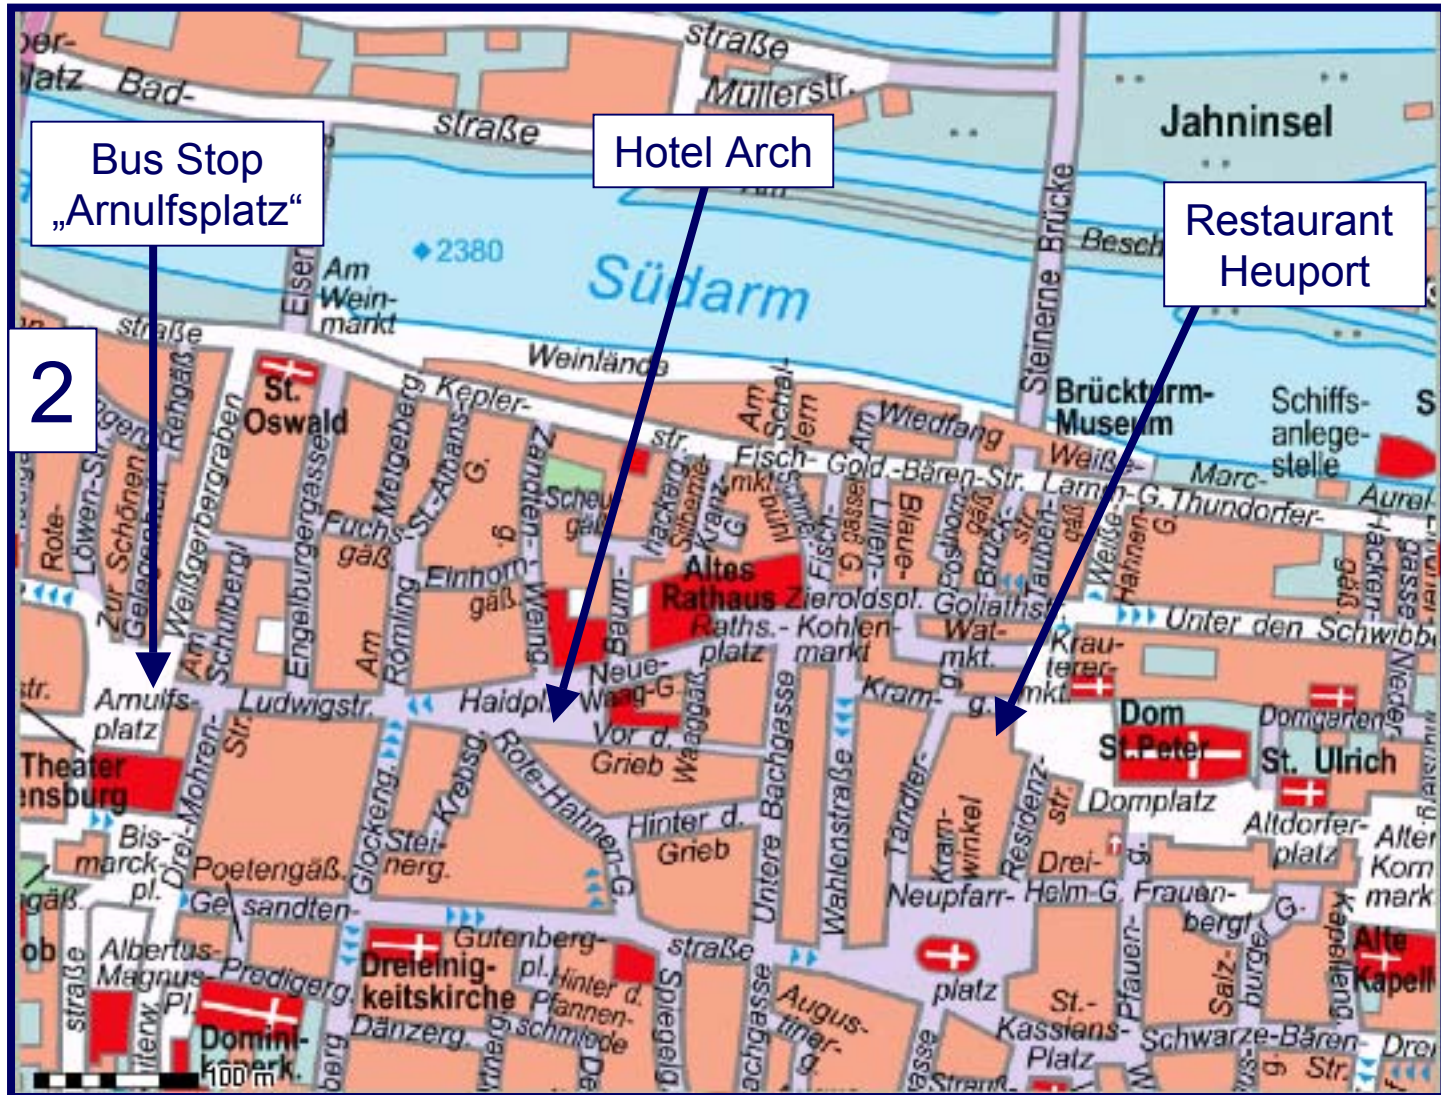

July 30th - 31st

ECIS²⁰⁰⁹

1st ECIS Research Meeting in Regensburg

July 30th - 31st

ECIS²⁰⁰⁹

1st ECIS Research Meeting in Regensburg

RVV Linie 6

Haltestelle Arnulfplatz = **Hotel Arch**
Richtung Klinikum

From City Center

Sommerferien 03.08. bis 14.09.2009
Vorlesungszeit: bis 24.07.2009; 19.10. bis 23.12.2009 und 07.01. bis 12.02.2010
Gültig ab 06.07.2009

Uhr	Montag - Freitag	Montag-Freitag (Sommerferien)	Samstag	Sonn- und Feiertag	Uhr
5	29 49	29 49	49		5
6	03 19 29 39 49 59	03 19 39 59	19 49	19	6
7	09^U 19 29^U 39 49^U 59	19 39 59	09 29 49	19	7
8	09^U 19 29^U 39 49 59	19 39 59	09 29 49	19	8
9	09 19 29 39 49^V 59	19 39 59	09 29 49	19 49	9
10	09^V 19 29^V 39 49^V 59	19 39 59	09 29 49	19 49	10
11	09^V 19 29^V 39 49^V 59	19 39 59	09 29 49	19 49	11
12	09^V 19 29^V 39 49^V 59	19 39 59	09 29 49	19 49	12
13	09^V 19 29^V 39 49^V 59	19 39 59	09 29 49	19 49	13
14	09^V 19 29^V 39 49^V 59	19 39 59	09 29 49	19 49	14
15	09^V 19 29 39 49 59	19 39 59	09 29 49	19 49	15
16	09 19 29 39 49 59	19 39 59	09 29 49	19 49	16
17	09 19 29 39 49 59	19 39 59	09 29 49	19 49	17
18	19 39 59	19 39 59	09 29 49	19 49	18
19	19 49	19 49	19 49	19 49	19
20	19 49	19 49	19 49	19 49	20
21	19 49	19 49	19 49	19 49	21
22	19 49	19 49	19 49	19 49	22
23	19 49^A	19 49^A	19 49^A	19 49^A	23