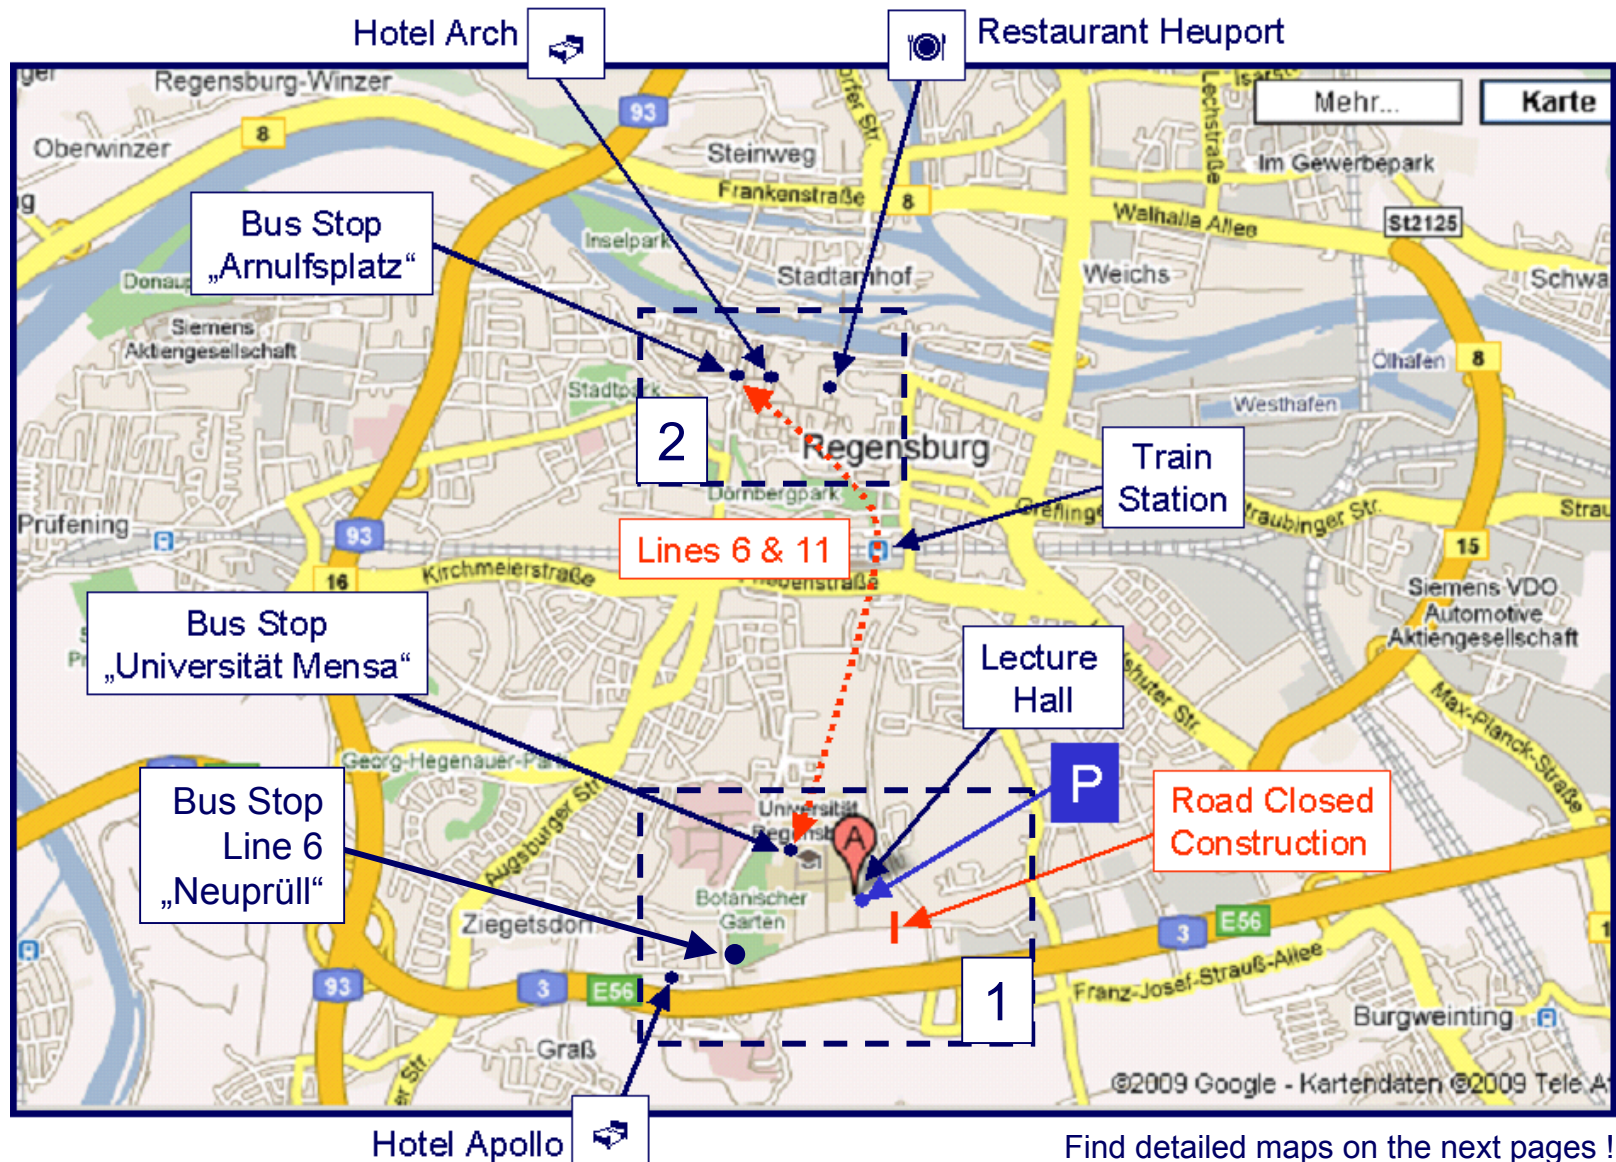

July 30th - 31st

ECIS²⁰⁰⁹

1st ECIS Research Meeting in Regensburg