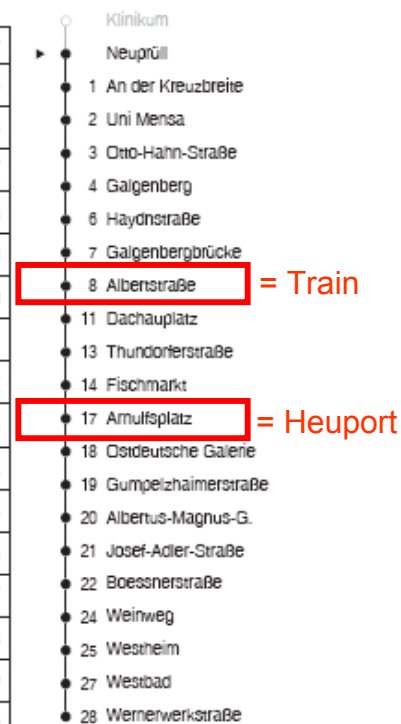

July 30th - 31st

ECIS²⁰⁰⁹

1st ECIS Research Meeting in Regensburg

RVV Linie 6

Haltestelle Neuprüll = **Hotel Apollo**
Richtung Wernerwerkstraße

To City Center

Sommerferien 03.08. bis 14.09.2009
vorlesungszeit: bis 24.07.2009; 19.10. bis 23.12.2009 und 07.01. bis 12.02.2010
Gültig ab 06.07.2009

Uhr	Montag - Freitag				Montag-Freitag (Sommerferien)			Samstag		Sonn- und Feiertag		Uhr			
5	39	59			39	59		49			5				
6	16	37	47	57	16	31	47	19	49	19	6				
7	07	17	27	37	47	57	07	27	47	09	29	49	19	7	
8	07	17	27	37	47	57	07	27	47	09	29	49	19	8	
9	07	17	27	37	47	57^A_V	07	27	47	09	29	49	19	49	9
10	07	17^A_V	27	37^A_V	47	57^A_V	07	27	47	09	29	49	19	49	10
11	07	17^A_V	27	37^A_V	47	57^A_V	07	27	47	09	29	49	19	49	11
12	07	17^A_V	27	37^A_V	47	57^A_V	07	27	47	09	29	49	19	49	12
13	07	17^A_V	27	37^A_V	47	57^A_V	07	27	47	09	29	49	19	49	13
14	07	17^A_V	27	37^A_V	47	57	07	27	47	09	29	49	19	49	14
15	07	17	27	37	47	57	07	27	47	09	29	49	19	49	15
16	07	17	27	37	47	57	07	27	47	09	29	49	19	49	16
17	07	17	27	37	47	57	07	27	47	09	29	49	19	49	17
18	07	17	37	57			07	27	47	09	29	49	19	49	18
19	19	34	49				19	49				19	49		19
20	04^A_{MD}	19	49				19	49				19	49		20
21	19	49					19	49				19	49		21
22	19	49					19	49				19	49		22
23	19	49					19	49				19	49		23

Fahrzeit in Minuten

MD,V = not operating