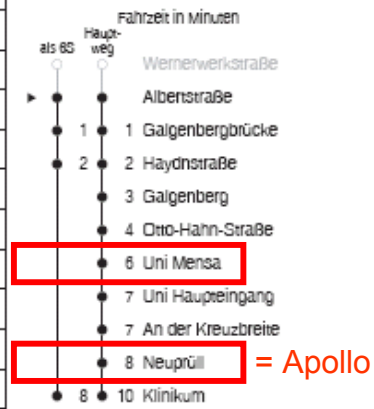

July 30th - 31st

ECIS²⁰⁰⁹

1st ECIS Research Meeting in Regensburg

RVV Linie 6

Haltestelle Albertstraße = Train Station
Richtung Klinikum

From City Center

Sommerferien 03.08. bis 14.09.2009

Vorlesungszeit: bis 24.07.2009; 19.10. bis 23.12.2009 und 07.01. bis 12.02.2010

Gültig ab 06.07.2009

Uhr	Montag - Freitag	Montag-Freitag (Sommerferien)	Samstag	Sonn- und Feiertag	Uhr
5	38 58	38 58			5
6	14 30 40 50	14 30 50	00 30	30	6
7	00 10 20^U 24^{6S}_V 30 40^U 44^{6S}_V 50	10 30 50	00 20 40	30	7
8	00^U 04^{6S}_V 10 20^U 24^{6S}_V 30 40^U 44^{6S}_V 50	10 30 50	00 20 40	30	8
9	00 10 20 30 40 50	10 30 50	00 20 40	30	9
10	00^V 10 20^V 30 40^V 50	10 30 50	00 20 40	00 30	10
11	00^V 10 20^V 30 40^V 50	10 30 50	00 20 40	00 30	11
12	00^V 10 20^V 30 40^V 50	10 30 50	00 20 40	00 30	12
13	00^V 10 20^V 30 40^V 50	10 30 50	00 20 40	00 30	13
14	00^V 10 20^V 30 40^V 50	10 30 50	00 20 40	00 30	14
15	00^V 10 20^V 30 40 50	10 30 50	00 20 40	00 30	15
16	00 10 20 30 40 50	10 30 50	00 20 40	00 30	16
17	00 10 20 30 40 50	10 30 50	00 20 40	00 30	17
18	00 10 30 50	10 30 50	00 20 40	00 30	18
19	10 30	10 30	00 30	00 30	19
20	00 30	00 30	00 30	00 30	20
21	00 30	00 30	00 30	00 30	21
22	00 30	00 30	00 30	00 30	22
23	00 30	00 30	00 30	00 30	23
0	00^A	00^A	00^A	00^A	0

U,V = not operating