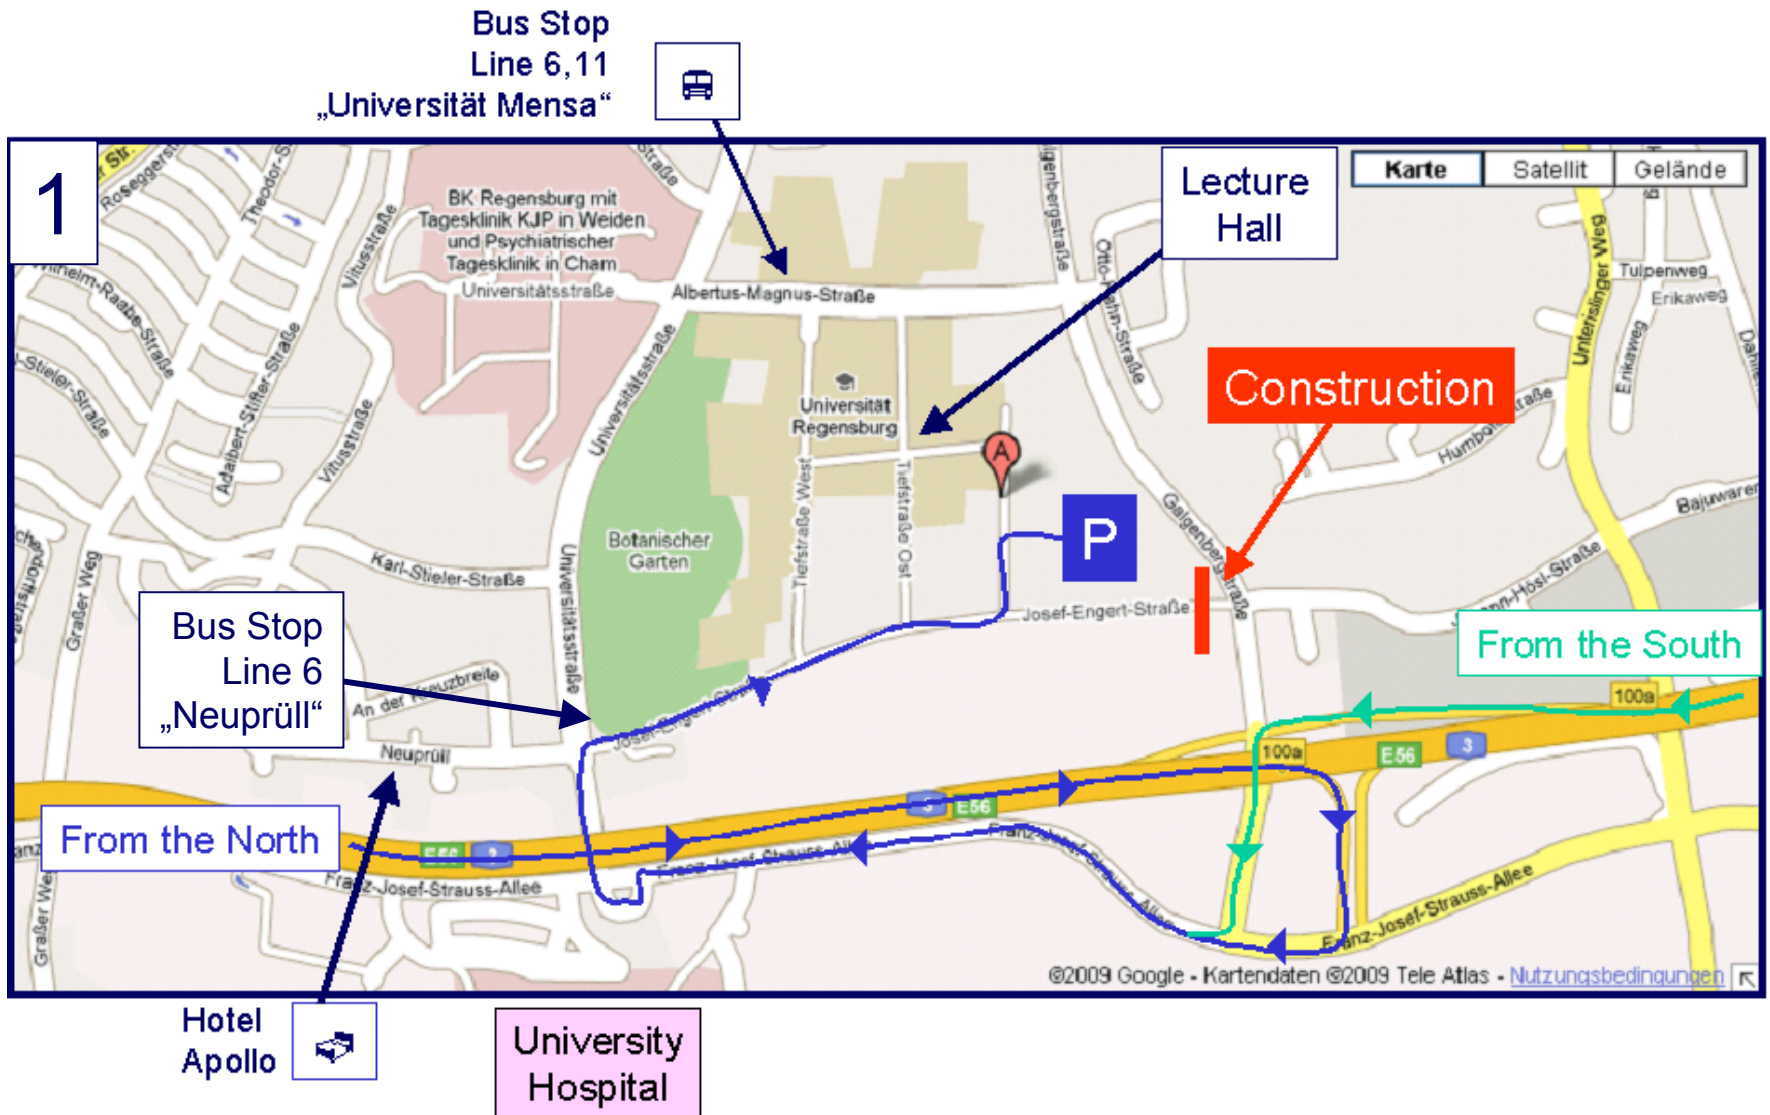

July 30th - 31st

ECIS²⁰⁰⁹

1st ECIS Research Meeting in Regensburg